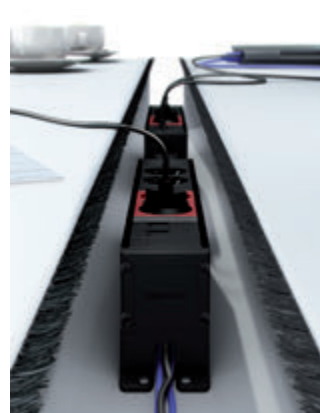

Rápida instalación

Fijación del perfil mediante zeta con tornillos.

En las referencias con entrada de datos por la parte trasera, se utiliza una zeta elevada que permite el paso del cableado.

Rápida conexión

Soporte fijación a mesa.
Table fixing support.

Entrada de datos con zeta elevada.
Data entry with raised Z.

DIBUJO TÉCNICO Y COTAS

TECHNICAL DRAWING AND LEVELS