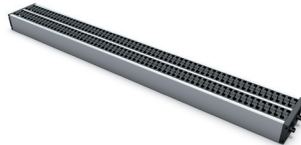

ORGANIZADOR DOBLE
DOUBLE ORGANIZER