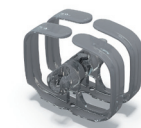

PINZA PASACABLES CABLE GUIDE CLIP

- Conjunto de dos anillos que permite soportar los cables en una superficie.
- Fijación a la mesa por tornillo.
- Set of two rings to hold cables on a surface.
- Fixed to the table with screws.