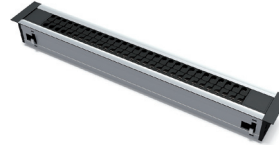

ORGANIZADOR EMPOTRAR
BUILT IN ORGANIZER