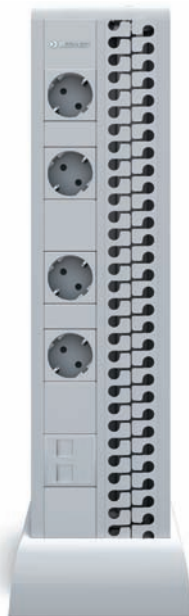

Highly adaptable for organisation and distribution, concealing all the cables in the installation.

Rápida instalación

El sistema Duplo consta de dos carriles; uno electrificado y otro con un sistema de organización de cables moderno y exclusivo quedando todo el cableado sobrante completamente oculto y garantizando una instalación rápida y ordenada.

La posibilidad de que sea simple o de doble cara, la convierte en perfecta para instalaciones que requieren flexibilidad en el número de puestos de trabajo.

Rapid installation

The Duplo system consists of two rails, one electrified and another one with a modern and exclusive space for organising cables, allowing all loose wiring to be concealed and guaranteeing a rapid, ordered and safe installation.

The possibility of single or double sided makes it perfect for installations that require flexibility in the number of work stations.

Duplo Mini Column en blanco.
White Duplo Mini Column.

Duplo Mini Column doble cara con salida de vértebrae.
Double sided Duplo Mini Column with vertebrae output.

Easy ground fixing system with watertight seal.

Single and double sided.

CARACTERÍSTICAS TÉCNICAS

- Construido en perfil de aluminio acabado anodizado plata y lacado blanco mate (Ral 9016).
- Entrada de corriente y datos por parte inferior.
- Conexión entrada de corriente por borna interna.
- Fijación por tornillería a suelo mediante soporte metálico.
- Se suministra con: tomas de corriente cableadas, anillo de estanqueidad y placa de fijación al suelo, embellecedor base de suelo.