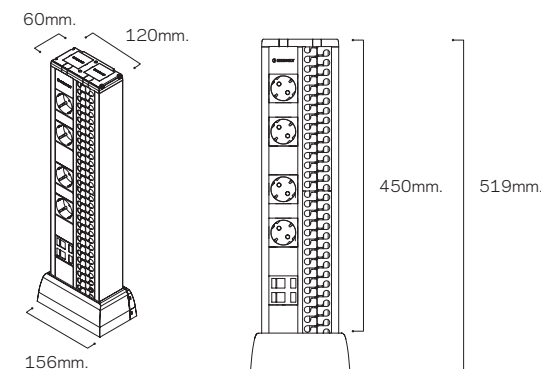

DIBUJO TÉCNICO Y COTAS TECHNICAL DRAWING AND LEVELS

DETALLES QUE NOS HACEN DIFERENTES / DETAILS THAT MAKE US DIFFERENT

WHITE

Disponibile en color blanco.
Available in white.

Compatible con Orgatech.
Compatible with Orgatech.

Fabricación a medida.
Custom manufacturing.