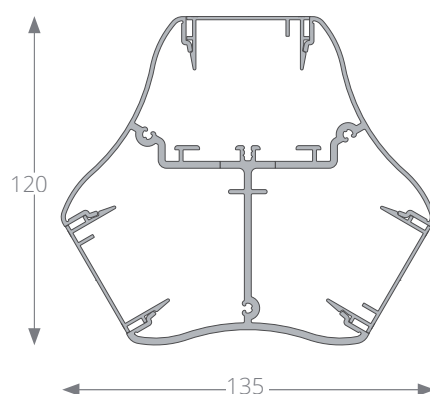

Eclairage décoratif LED 1W

POTELET ALUMINIUM

DOUBLE FACE MINI AXXE-DC 85x120

Référence	Libellé
ADC510CV9010	MINI AXXE-DC 85x120 double face, hauteur 415mm aluminium anodisé naturel + couvercle PVC blanc
ADC511CV9010	MINI AXXE-DC 85x120 double face, hauteur 640mm aluminium anodisé naturel + couvercle PVC blanc
ADC510CV9010LED	MINI AXXE-DC 85x120 double face, hauteur 415mm aluminium anodisé naturel + couvercle PVC blanc +éclairage LED 1W couleur vert
ADC511CV9010LED	MINI AXXE-DC 85x120 double face, hauteur 640mm aluminium anodisé naturel + couvercle PVC blanc +éclairage LED 1W couleur vert

Eclairage décoratif LED 1W

POTELET ALUMINIUM

TRIPLE FACE MINI AXXE-DC 120x135

Référence	Libellé
ADC520CV9010	MINI AXXE-DC 120x135 triple face, hauteur 415mm aluminium anodisé naturel + couvercle PVC blanc
ADC521CV9010	MINI AXXE-DC 120x135 triple face, hauteur 640mm aluminium anodisé naturel + couvercle PVC blanc
ADC520CV9010LED	MINI AXXE-DC 120x135 triple face, hauteur 415mm aluminium anodisé naturel + couvercle PVC blanc +éclairage LED 1W couleur vert
ADC521CV9010LED	MINI AXXE-DC 120x135 triple face, hauteur 640mm aluminium anodisé naturel + couvercle PVC blanc +éclairage LED 1W couleur vert

Eclairage décoratif LED 1W

POTELET ALUMINIUM

QUATRE FACES MINI AXXE-DC 115x160

Référence	Libellé
ADC530CV9010	MINI AXXE-DC 115x160 quatre faces, hauteur 415mm aluminium anodisé naturel + couvercle PVC blanc
ADC531CV9010	MINI AXXE-DC 115x160 quatre faces, hauteur 640mm aluminium anodisé naturel + couvercle PVC blanc
ADC530CV9010LED	MINI AXXE-DC 115x160 quatre faces, hauteur 415mm aluminium anodisé naturel + couvercle PVC blanc +éclairage LED 1W couleur vert
ADC531CV9010LED	MINI AXXE-DC 115x160 quatre faces, hauteur 640mm aluminium anodisé naturel + couvercle PVC blanc +éclairage LED 1W couleur vert