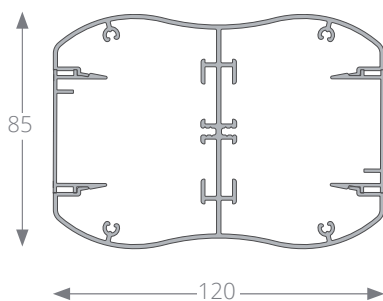

POTELET ALUMINIUM

SIMPLE FACE MINI AXXE-DC diamètre 85

Référence	Libellé
ADC500CV9010	MINI AXXE-DC simple face diamètre 85, hauteur 415mm aluminium anodisé naturel + couvercle PVC blanc
ADC501CV9010	MINI AXXE-DC simple face diamètre 85, hauteur 640mm aluminium anodisé naturel + couvercle PVC blanc
ADC500CV9010LED	MINI AXXE-DC simple face diamètre 85, hauteur 415mm aluminium anodisé naturel + couvercle PVC blanc +éclairage LED 1W couleur vert
ADC501CV9010LED	MINI AXXE-DC simple face diamètre 85, hauteur 640mm aluminium anodisé naturel + couvercle PVC blanc +éclairage LED 1W couleur vert

Eclairage décoratif LED 1W

POTELET ALUMINIUM

DOUBLE FACE MINI AXXE-DC 85x120

Référence	Libellé
ADC510CV9010	MINI AXXE-DC 85x120 double face, hauteur 415mm aluminium anodisé naturel + couvercle PVC blanc
ADC511CV9010	MINI AXXE-DC 85x120 double face, hauteur 640mm aluminium anodisé naturel + couvercle PVC blanc
ADC510CV9010LED	MINI AXXE-DC 85x120 double face, hauteur 415mm aluminium anodisé naturel + couvercle PVC blanc +éclairage LED 1W couleur vert
ADC511CV9010LED	MINI AXXE-DC 85x120 double face, hauteur 640mm aluminium anodisé naturel + couvercle PVC blanc +éclairage LED 1W couleur vert

Eclairage décoratif LED 1W

POTELET ALUMINIUM

TRIPLE FACE MINI AXXE-DC 120x135

Référence	Libellé
ADC520CV9010	MINI AXXE-DC 120x135 triple face, hauteur 415mm aluminium anodisé naturel + couvercle PVC blanc
ADC521CV9010	MINI AXXE-DC 120x135 triple face, hauteur 640mm aluminium anodisé naturel + couvercle PVC blanc
ADC520CV9010LED	MINI AXXE-DC 120x135 triple face, hauteur 415mm aluminium anodisé naturel + couvercle PVC blanc +éclairage LED 1W couleur vert
ADC521CV9010LED	MINI AXXE-DC 120x135 triple face, hauteur 640mm aluminium anodisé naturel + couvercle PVC blanc +éclairage LED 1W couleur vert