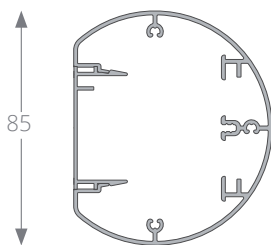

POTELET ALUMINIUM

SIMPLE FACE MINI AXXE-DC diamètre 85

Référence	Libellé
ADC500CV9010	MINI AXXE-DC simple face diamètre 85, hauteur 415mm aluminium anodisé naturel + couvercle PVC blanc
ADC501CV9010	MINI AXXE-DC simple face diamètre 85, hauteur 640mm aluminium anodisé naturel + couvercle PVC blanc
ADC500CV9010LED	MINI AXXE-DC simple face diamètre 85, hauteur 415mm aluminium anodisé naturel + couvercle PVC blanc +éclairage LED 1W couleur vert
ADC501CV9010LED	MINI AXXE-DC simple face diamètre 85, hauteur 640mm aluminium anodisé naturel + couvercle PVC blanc +éclairage LED 1W couleur vert

Eclairage décoratif LED 1W

POTELET ALUMINIUM

DOUBLE FACE MINI AXXE-DC 85x120

Référence	Libellé
ADC510CV9010	MINI AXXE-DC 85x120 double face, hauteur 415mm aluminium anodisé naturel + couvercle PVC blanc
ADC511CV9010	MINI AXXE-DC 85x120 double face, hauteur 640mm aluminium anodisé naturel + couvercle PVC blanc
ADC510CV9010LED	MINI AXXE-DC 85x120 double face, hauteur 415mm aluminium anodisé naturel + couvercle PVC blanc +éclairage LED 1W couleur vert
ADC511CV9010LED	MINI AXXE-DC 85x120 double face, hauteur 640mm aluminium anodisé naturel + couvercle PVC blanc +éclairage LED 1W couleur vert

Eclairage décoratif LED 1W

POTELET ALUMINIUM

TRIPLE FACE MINI AXXE-DC 120x135

Référence	Libellé
ADC520CV9010	MINI AXXE-DC 120x135 triple face, hauteur 415mm aluminium anodisé naturel + couvercle PVC blanc
ADC521CV9010	MINI AXXE-DC 120x135 triple face, hauteur 640mm aluminium anodisé naturel + couvercle PVC blanc
ADC520CV9010LED	MINI AXXE-DC 120x135 triple face, hauteur 415mm aluminium anodisé naturel + couvercle PVC blanc +éclairage LED 1W couleur vert
ADC521CV9010LED	MINI AXXE-DC 120x135 triple face, hauteur 640mm aluminium anodisé naturel + couvercle PVC blanc +éclairage LED 1W couleur vert