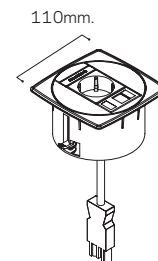

Unit blanco con toma eléctrica, RJ45 y pasa cables.
White unit with electrical socket, RJ45 and cable guide.

Detalle Unit suelo y Vértebra.
Detail of ground Unit and Vértebra.

Unit en falso techo.
Unit in suspended ceiling.

DIBUJO TÉCNICO Y COTAS

TECHNICAL DRAWING AND LEVELS

MESA
TABLE

SUELO
FLOOR