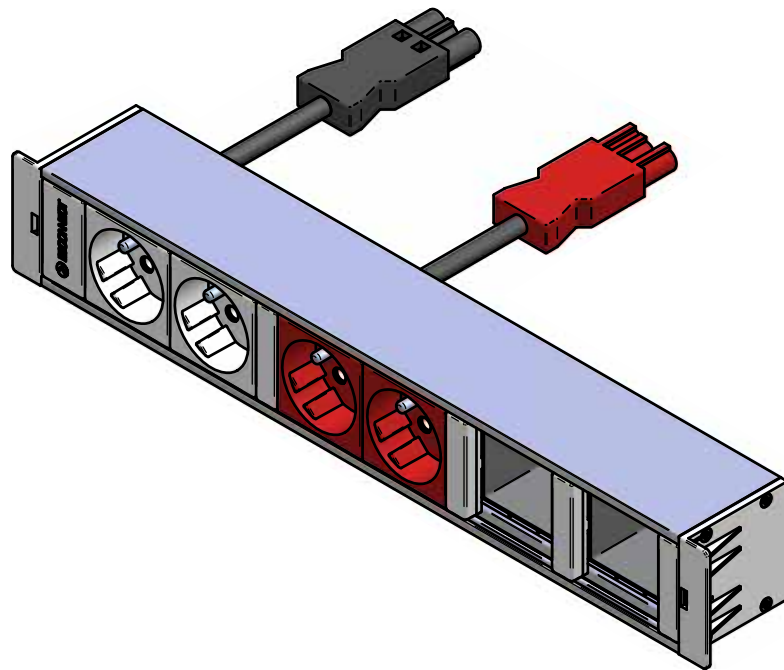

TOMA DE TIERRA

Nota:

		<b>IBCONNECT</b>	
		Pol. Ind. El Escopar, Nº 5 - 31350 - Peralta (Navarra) - España / Tel. : 948 753282 / Fax : 948 751 462 e-mail : dmolviedro@ib-connect.com	
Dibujado	Mikel		Observaciones
Fecha	23 - 12 - 2011	Revisión nº	
Cliente			
ESCALA			32112006F1 2TSFB-2TSFR-2 HUECOS.dft
Nº P.:			
<small>N.Ar.: 32112006F1 2TSFB-2TSFR-2 HUECOS.dft</small>			